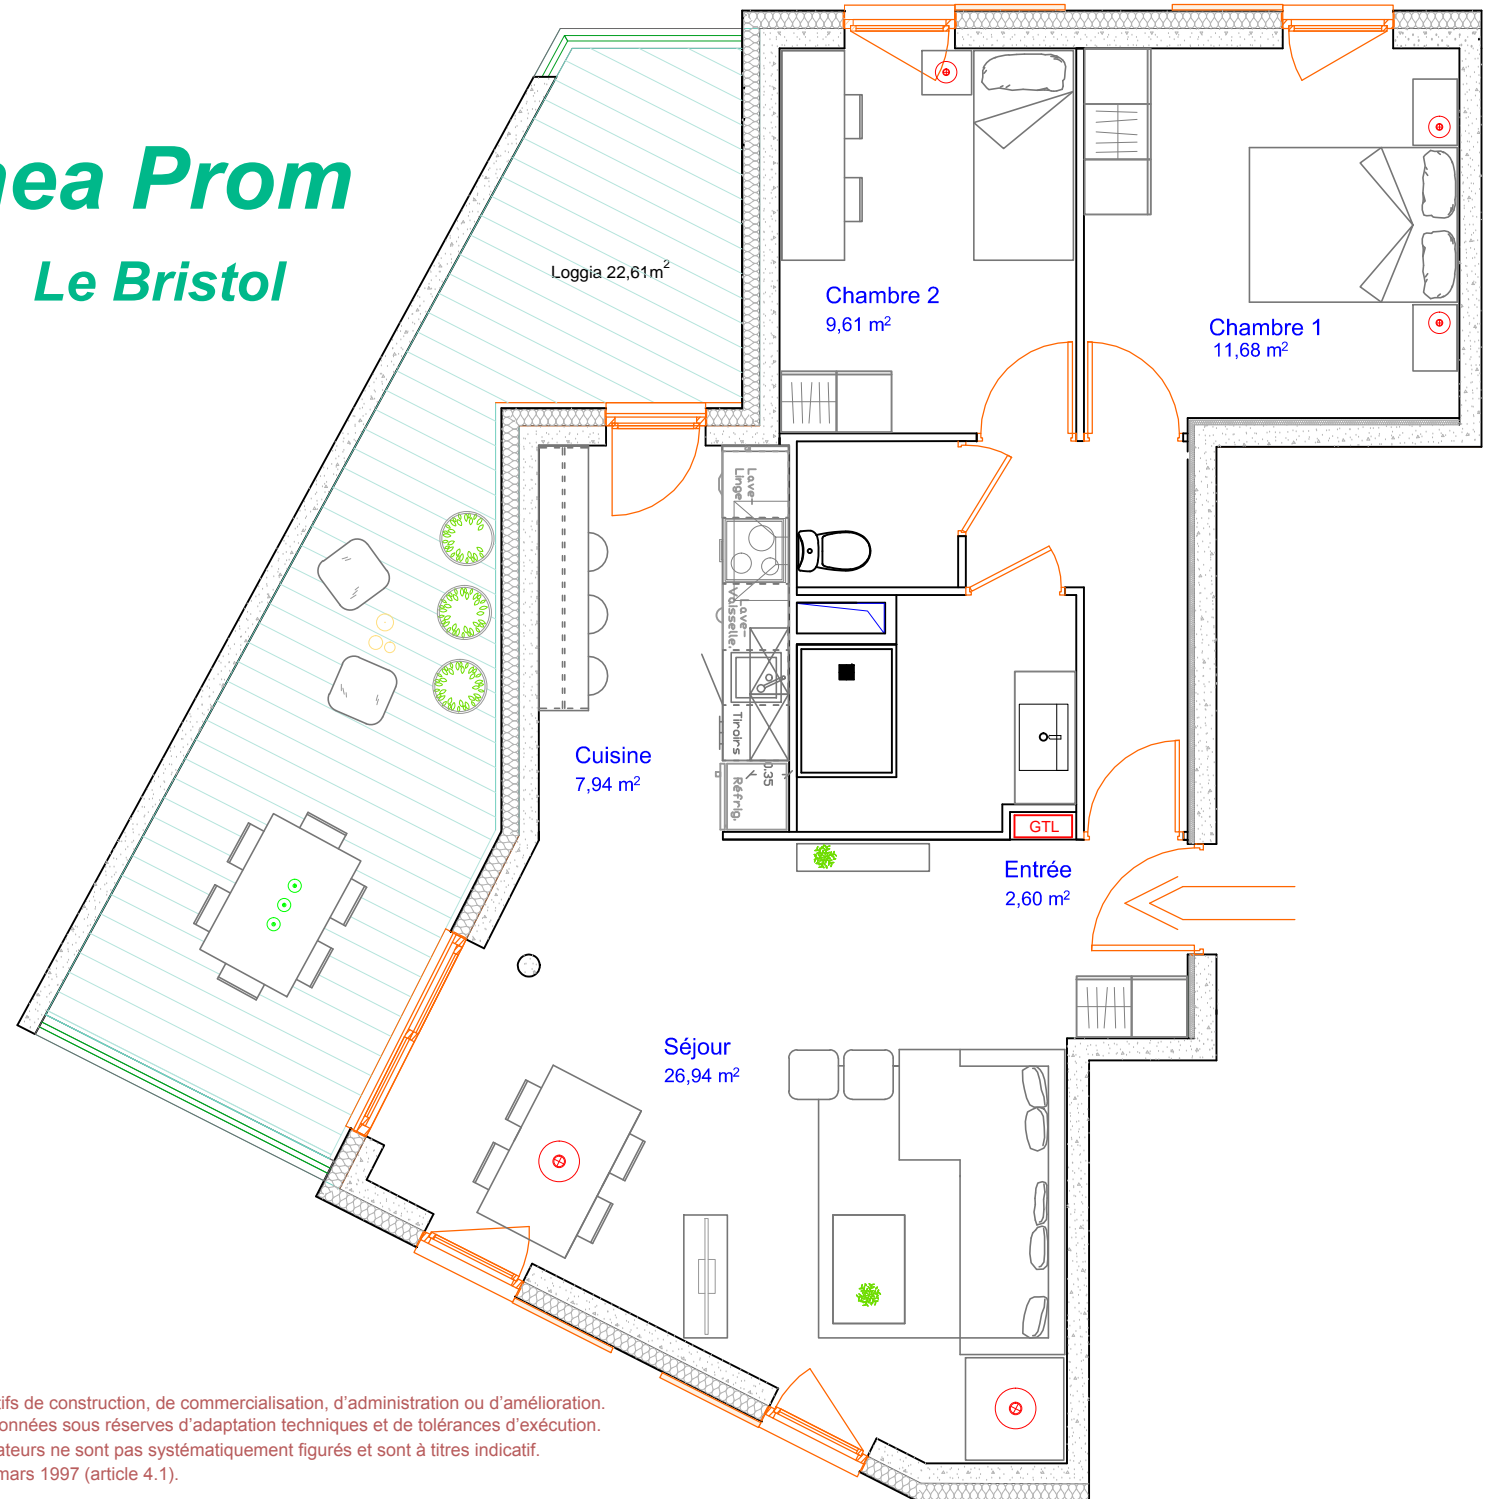

Inea Prom

Le Bristol

Bâtiment A
Étage 3
Logement A 31
Lot 35
M² : 69,42

NOTA : Ce plan peut subir des modifications pour des impératifs de construction, de commercialisation, d'administration ou d'amélioration.
 Les cotes, les surfaces et positions d'équipements sont données sous réserves d'adaptation techniques et de tolérances d'exécution.
 Les retombées, soffites, faux plafonds, canalisations, radiateurs ne sont pas systématiquement figurés et sont à titres indicatif.
 Les surfaces habitables sont conformes au décret du 23 mars 1997 (article 4.1).