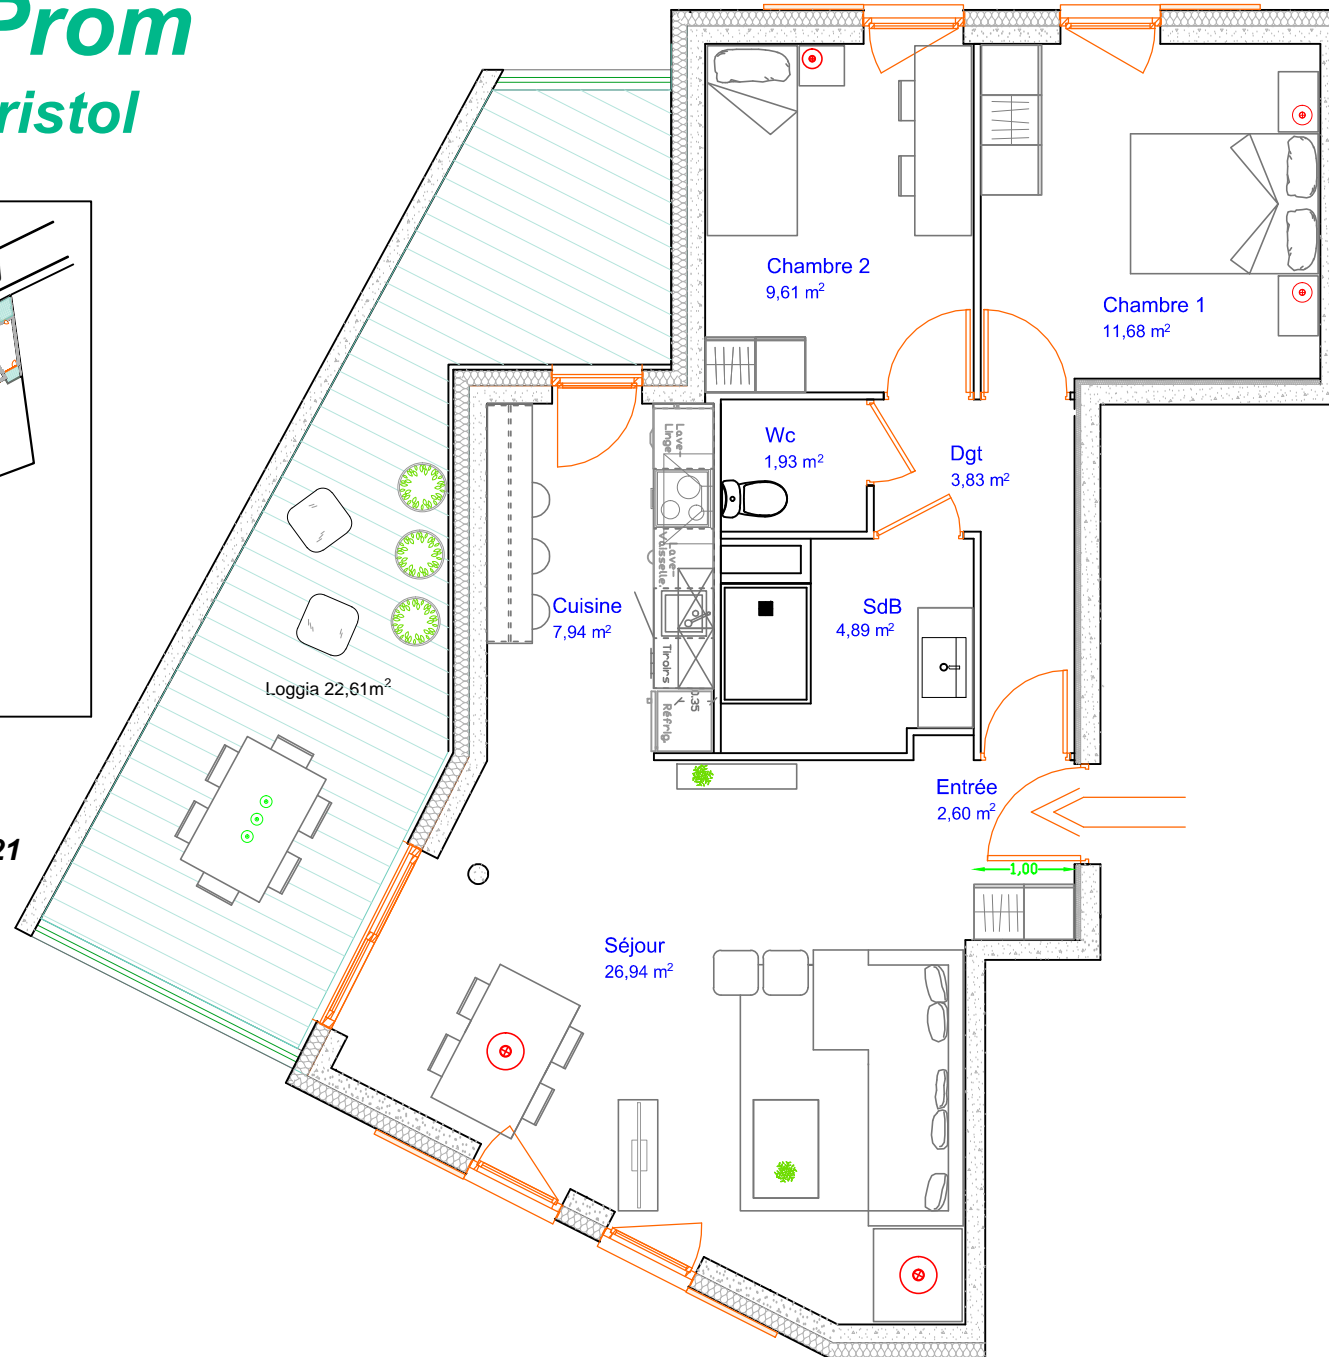

Inea Prom

Le Bristol

Bâtiment A
Étage 2
Logement A 21
Lot 28
M² : 69,42

NOTA : Ce plan peut subir des modifications pour des impératifs de construction, de commercialisation, d'administration ou d'amélioration.
Les cotes, les surfaces et positions d'équipements sont données sous réserves d'adaptations techniques et de tolérances d'exécution.
Les retombées, soffites, faux plafonds, canalisations, radiateurs ne sont pas systématiquement figurés et sont à titres indicatif.
Les surfaces habitables sont conformes au décret du 23 mars 1997 (article 4.1).